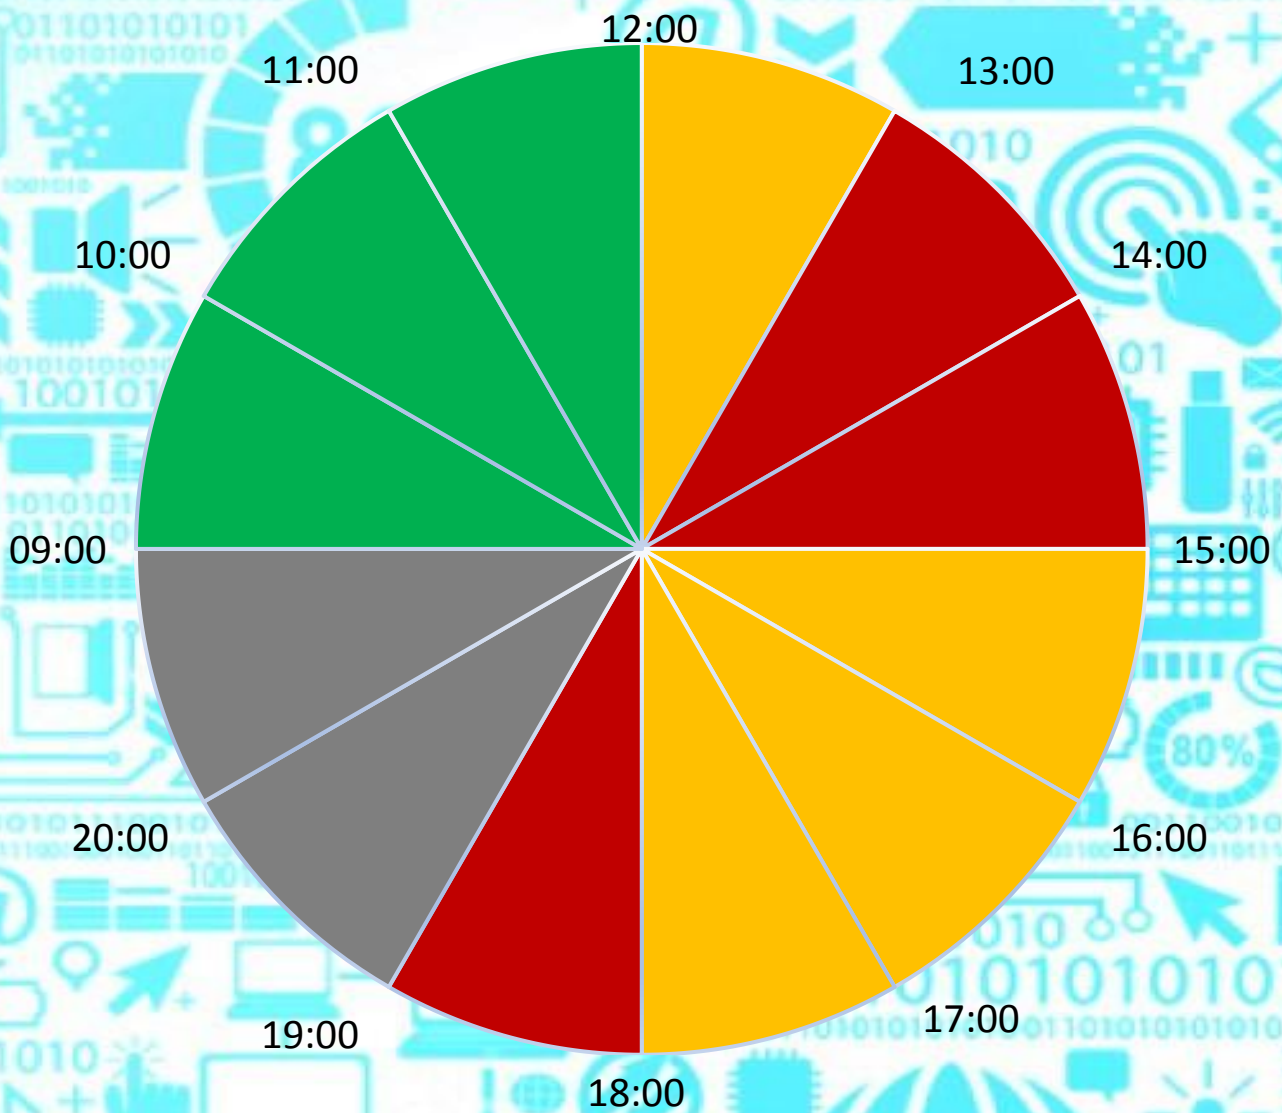

КАК ВЫБРАТЬ ЛУЧШЕЕ ВРЕМЯ ДЛЯ ВИЗИТА В СЕРВИСНЫЙ ЦЕНТР

График загрузки сервисного центра в течение дня

График загрузки сервисного центра в течение недели

Пн	Вт	Ср	Чт	Пт	Сб	Вс
Максимальная	Максимальная	Средняя	Средняя	Средняя	Средняя	Выходной

Максимальная	Средняя	Минимальная
--------------	---------	-------------